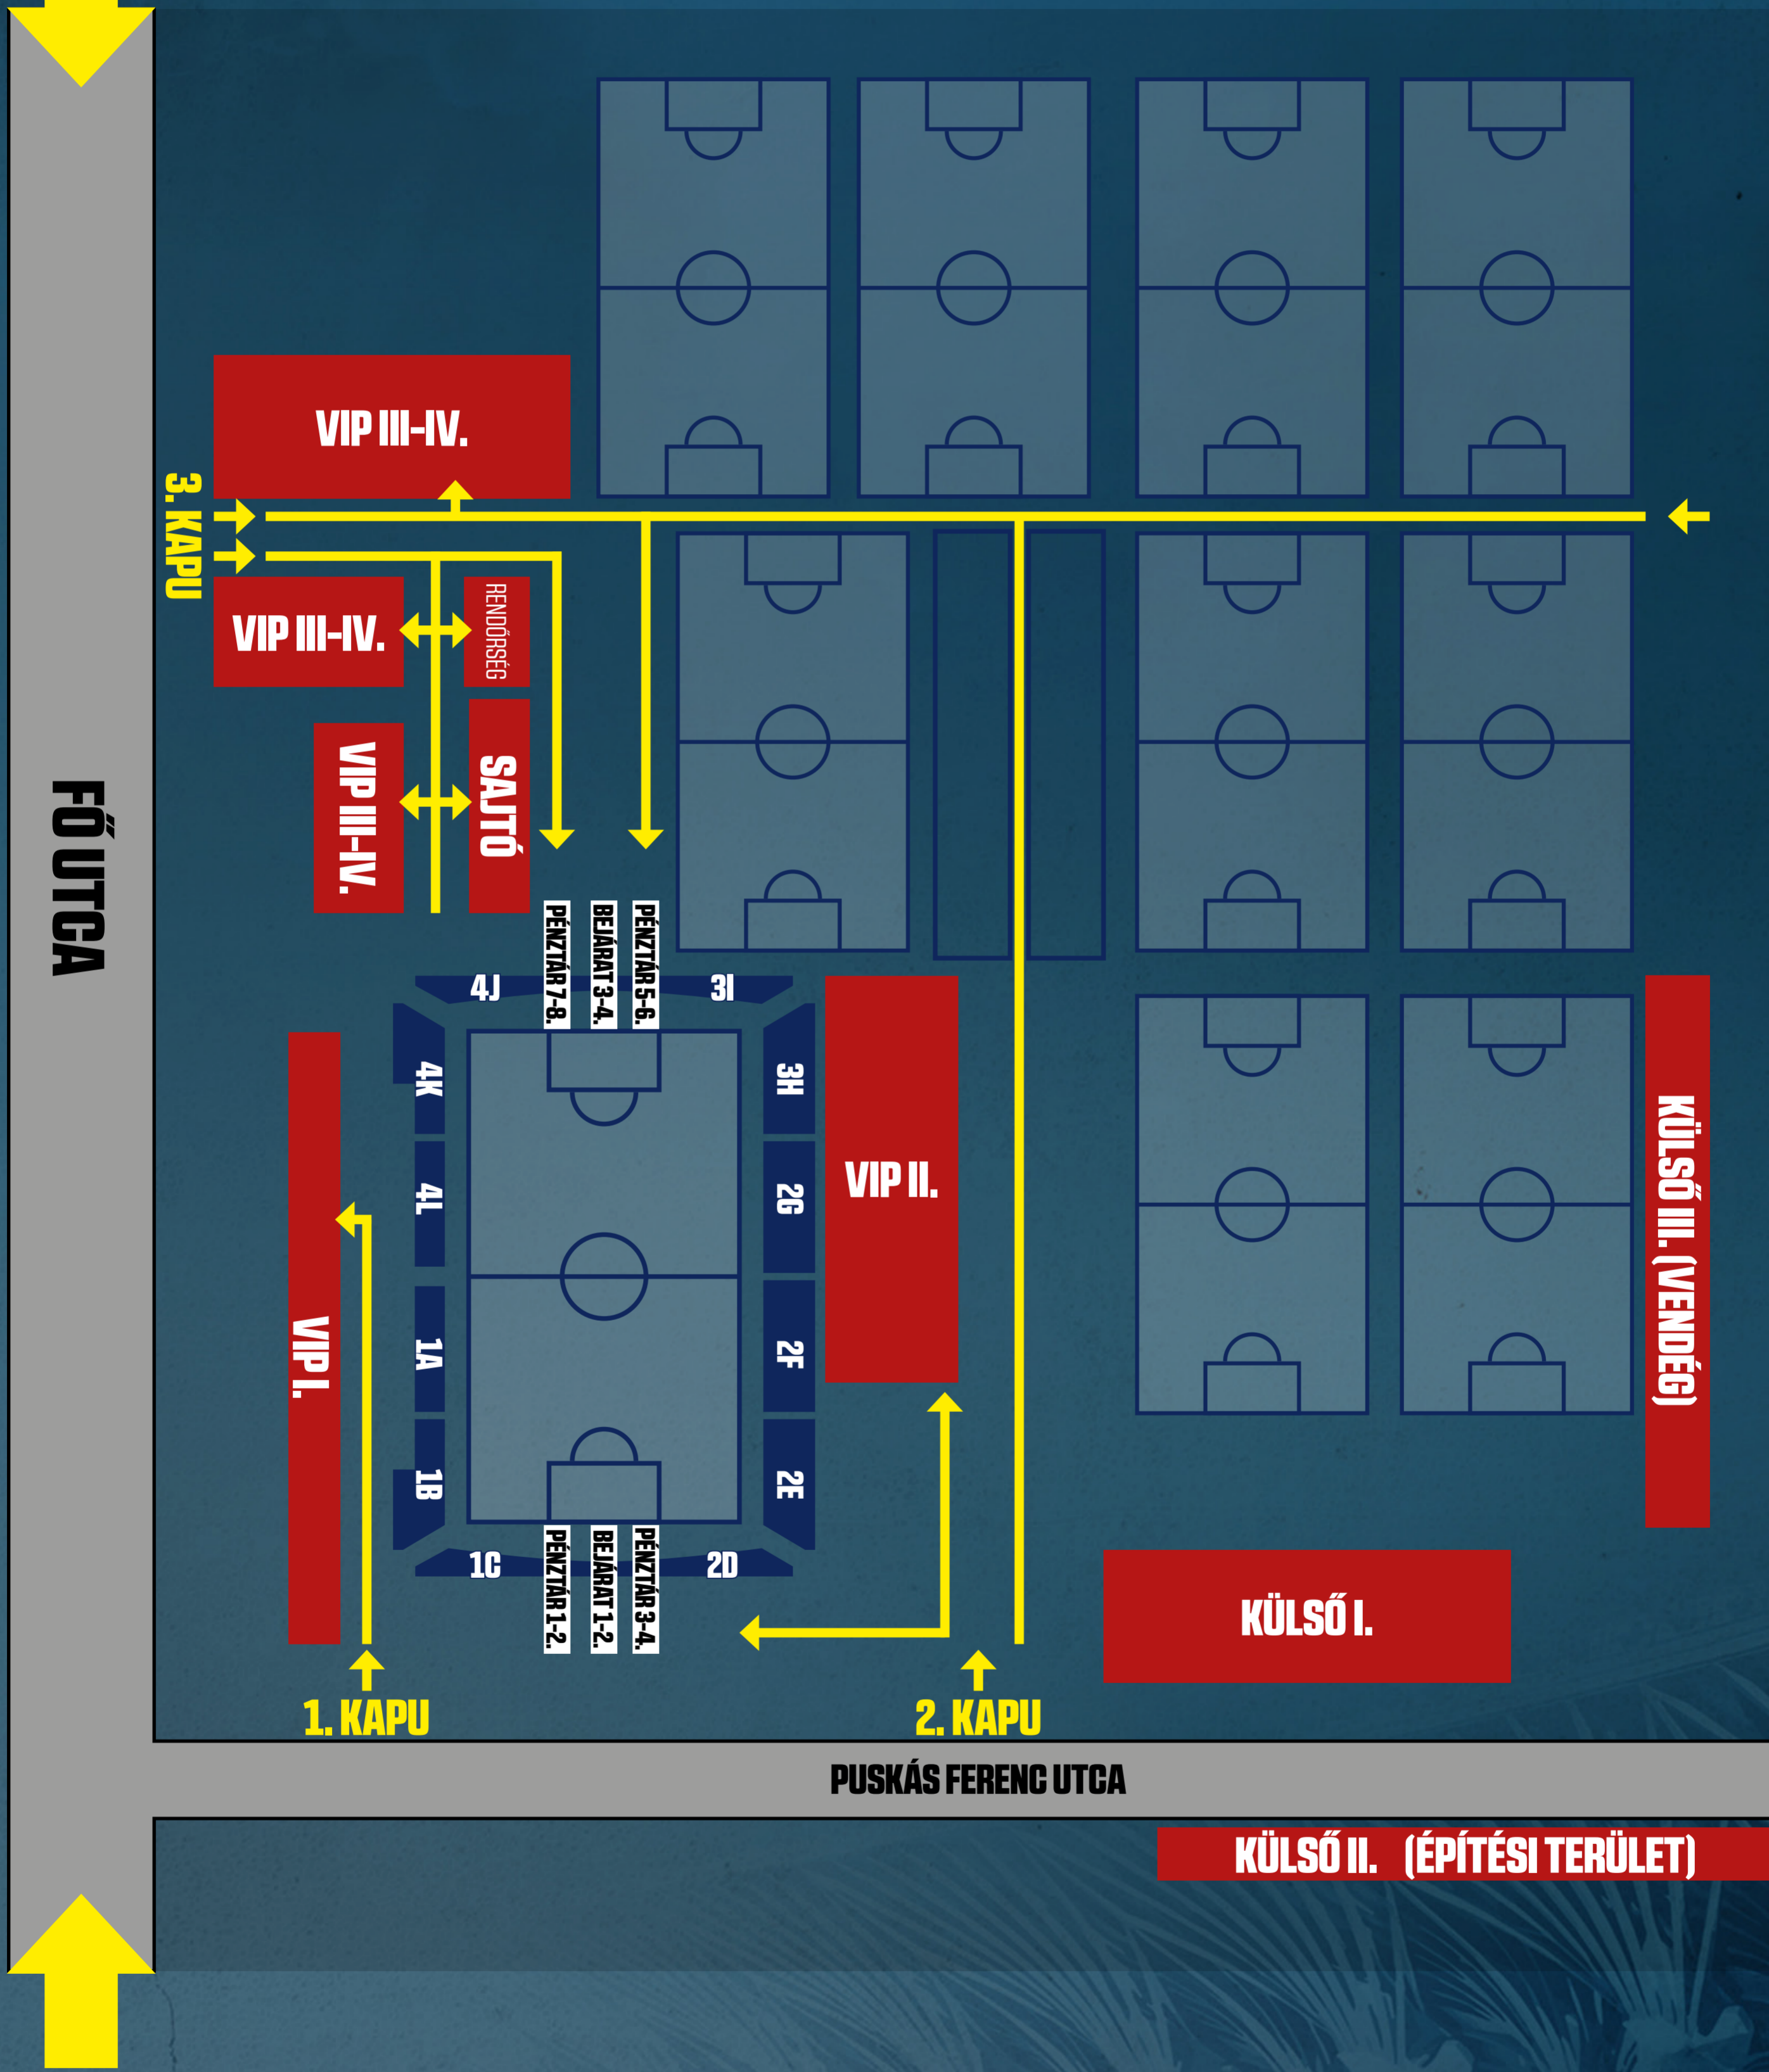

VELED AZ ÚTON!

75
ÉVE

A PANCHO ARÉNÁBA IS!

PANCHO ARÉNA

MEGKÖZELÍTHETŐSÉG ÉS PARKOLÁSI LEHETŐSÉGEK

Budapest
és Zámoly
felől

Alcsútdoboz
felől

- PARKOLÓ
- MEGKÖZELÍTHETŐSÉG
- KÖZÚT